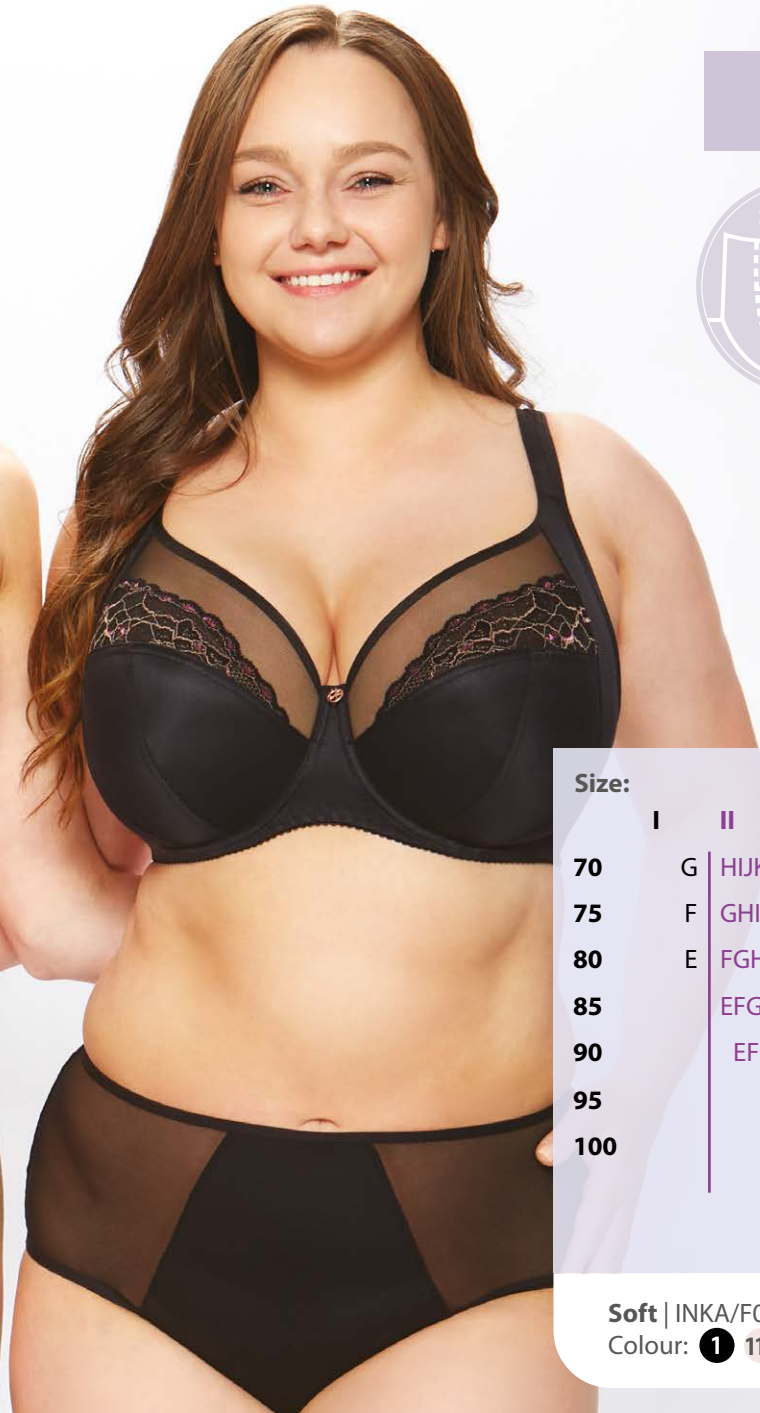

Albina

Briefs | 54/9-A59/  
Colour: 1 118  
Size: S, M, L, XL

Soft | INKA/F0201/  
Colour: **1** 118

Soft | INKA/F0201/  
Colour: **1** 118

Soft  
Inka

Size:

	I	II
70	G	HIJKL
75	F	GHIJKLM
80	E	FGHIJKLM
85		EFGHIJKL
90		EFGHIJK
95		FGHI
100		EFGH